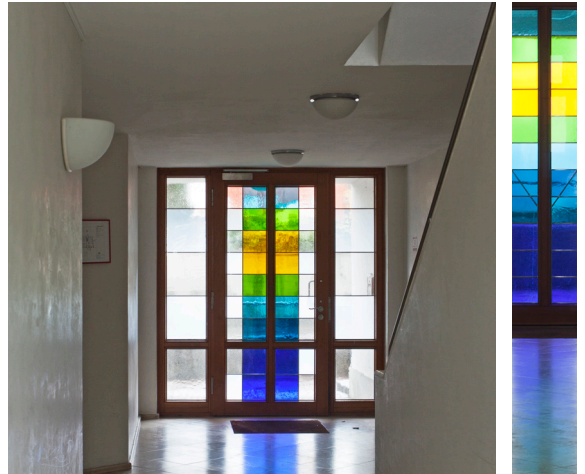

Heidi Bayer-Wech
Franz-von-Kobell-Straße 13
83052 Bruckmühl

Foto Juanjo Fernández

Edelstahl-Farbglassgestaltung, 8 Eingänge und Lichtobjekte, 1993
Bildungszentrum der Sozialverwaltung, Wasserburg am Inn