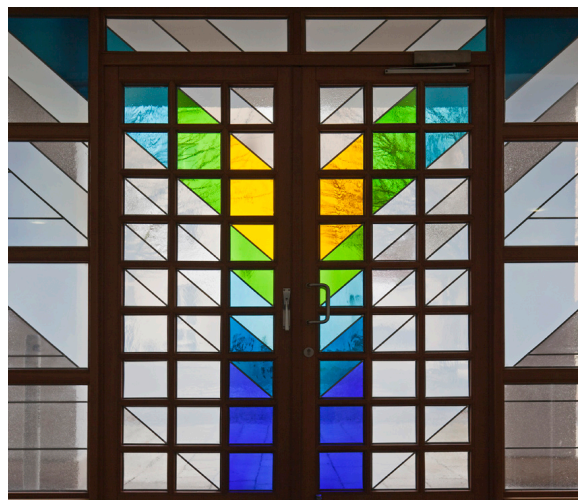

Heidi Bayer-Wech
Franz-von-Kobell-Straße 13
83052 Bruckmühl

Foto Juanjo Fernández

Edelstahl-Farbglassgestaltung, 8 Eingänge und Lichtobjekte, 1993
Bildungszentrum der Sozialverwaltung, Wasserburg am Inn