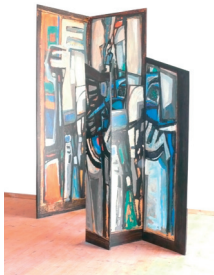

Heidi Bayer-Wech

Ausstellungshalle Bruckmühl-Heufeld, Franz-von-Kobell-Str. 13

83052 Bruckmühl-Heufeld, www.bayer-wech.de

Führungen nach tel. Vereinbarung: 08062-9859

Objekte, Installationen von 1967 bis heute, Juli, August, September 08

Stellbild, mehrteilig, 1967

Stellbild, mehrteilig, 1968